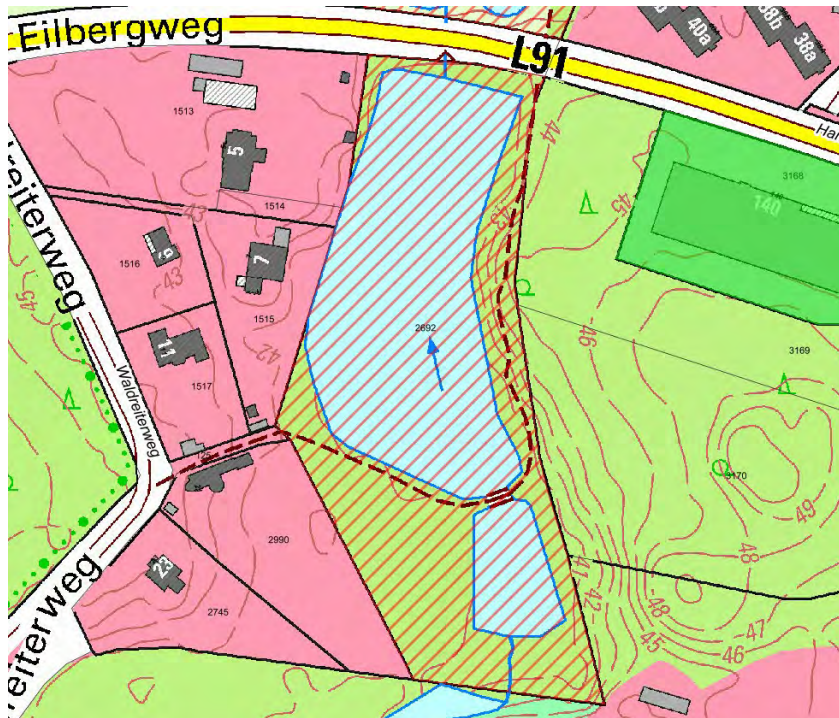

Auf dem Gebiet der Gemeinde Großhansdorf

Gebiet: Alter Sportplatz (Lage: Hoisdorfer Landstraße“ und Wanderweg Mielerstede)

Montag	Dienstag	Mittwoch	Donnerstag	Freitag	Samstag	Sonntag
0:00 – 24:00 Uhr	0:00 – 24:00 Uhr	0:00 – 24:00 Uhr	0:00 – 24:00 Uhr	0:00 – 24:00 Uhr	0:00 – 24:00 Uhr	0:00 – 24:00 Uhr

Gebiet: Park Manhagen (Lage: Hansdorfer Landstraße“ und Sieker Landstraße)

Montag	Dienstag	Mittwoch	Donnerstag	Freitag	Samstag	Sonntag
0:00 – 24:00 Uhr	0:00 – 24:00 Uhr	0:00 – 24:00 Uhr	0:00 – 24:00 Uhr	0:00 – 24:00 Uhr	0:00 – 24:00 Uhr	0:00 – 24:00 Uhr

Gebiet: Unterer Mühlenteich mit angrenzenden Grünflächen einschließlich des Rundwanderwegs (Lage: Eilbergweg, Hansdorfer Landstraße, Hansdorfer Mühlendamm)

Montag	Dienstag	Mittwoch	Donnerstag	Freitag	Samstag	Sonntag
0:00 – 24:00 Uhr	0:00 – 24:00 Uhr	0:00 – 24:00 Uhr	0:00 – 24:00 Uhr	0:00 – 24:00 Uhr	0:00 – 24:00 Uhr	0:00 – 24:00 Uhr

Gebiet: Oberer Mühlenteich mit angrenzenden Grünflächen einschließlich des Wanderwegs (Lage: Eilbergweg, Hansdorfer Landstraße, Waldreiterweg)

Montag	Dienstag	Mittwoch	Donnerstag	Freitag	Samstag	Sonntag
0:00 – 24:00 Uhr	0:00 – 24:00 Uhr	0:00 – 24:00 Uhr	0:00 – 24:00 Uhr	0:00 – 24:00 Uhr	0:00 – 24:00 Uhr	0:00 – 24:00 Uhr