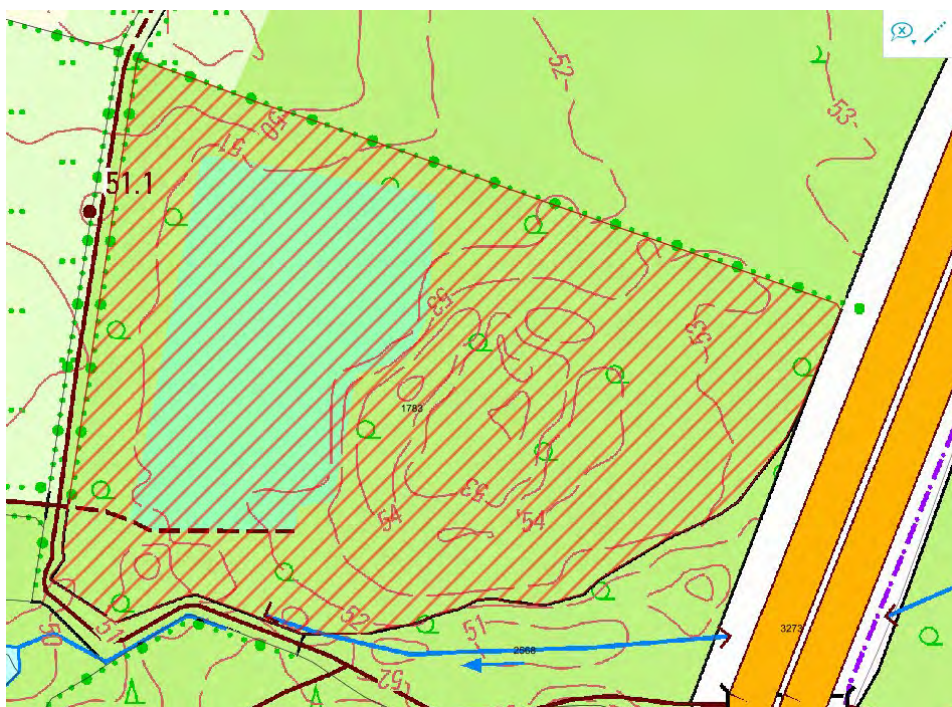

Anlage 1 zur Allgemeinverfügung des Kreises Stormarn vom 09. April 2021

Gebiet: Gelände der Johannes-Gutenberg-Schule

Montag	Dienstag	Mittwoch	Donnerstag	Freitag	Samstag	Sonntag
14:00 – 24:00 Uhr	14:00 – 24:00 Uhr	14:00 – 24:00 Uhr	14:00 – 24:00 Uhr	14:00 – 24:00 Uhr	14:00 – 24:00 Uhr	14:00 – 24:00 Uhr

Auf dem Gebiet der Gemeinde Großhansdorf

Gebiet: Alter Sportplatz (Lage: Hoisdorfer Landstraße“ und Wanderweg Mielerstede)

Montag	Dienstag	Mittwoch	Donnerstag	Freitag	Samstag	Sonntag
0:00 – 24:00 Uhr	0:00 – 24:00 Uhr	0:00 – 24:00 Uhr	0:00 – 24:00 Uhr	0:00 – 24:00 Uhr	0:00 – 24:00 Uhr	0:00 – 24:00 Uhr

Gebiet: Park Manhagen (Lage: Hansdorfer Landstraße“ und Sieker Landstraße)

Montag	Dienstag	Mittwoch	Donnerstag	Freitag	Samstag	Sonntag
0:00 – 24:00 Uhr	0:00 – 24:00 Uhr	0:00 – 24:00 Uhr	0:00 – 24:00 Uhr	0:00 – 24:00 Uhr	0:00 – 24:00 Uhr	0:00 – 24:00 Uhr

Gebiet: Teich Groten Diek mit angrenzenden Grünflächen einschließlich des Rundwanderwegs (Lage: Groten Diek, Bei den Rauhen Bergen)

Montag	Dienstag	Mittwoch	Donnerstag	Freitag	Samstag	Sonntag
0:00 – 24:00 Uhr	0:00 – 24:00 Uhr	0:00 – 24:00 Uhr	0:00 – 24:00 Uhr	0:00 – 24:00 Uhr	0:00 – 24:00 Uhr	0:00 – 24:00 Uhr