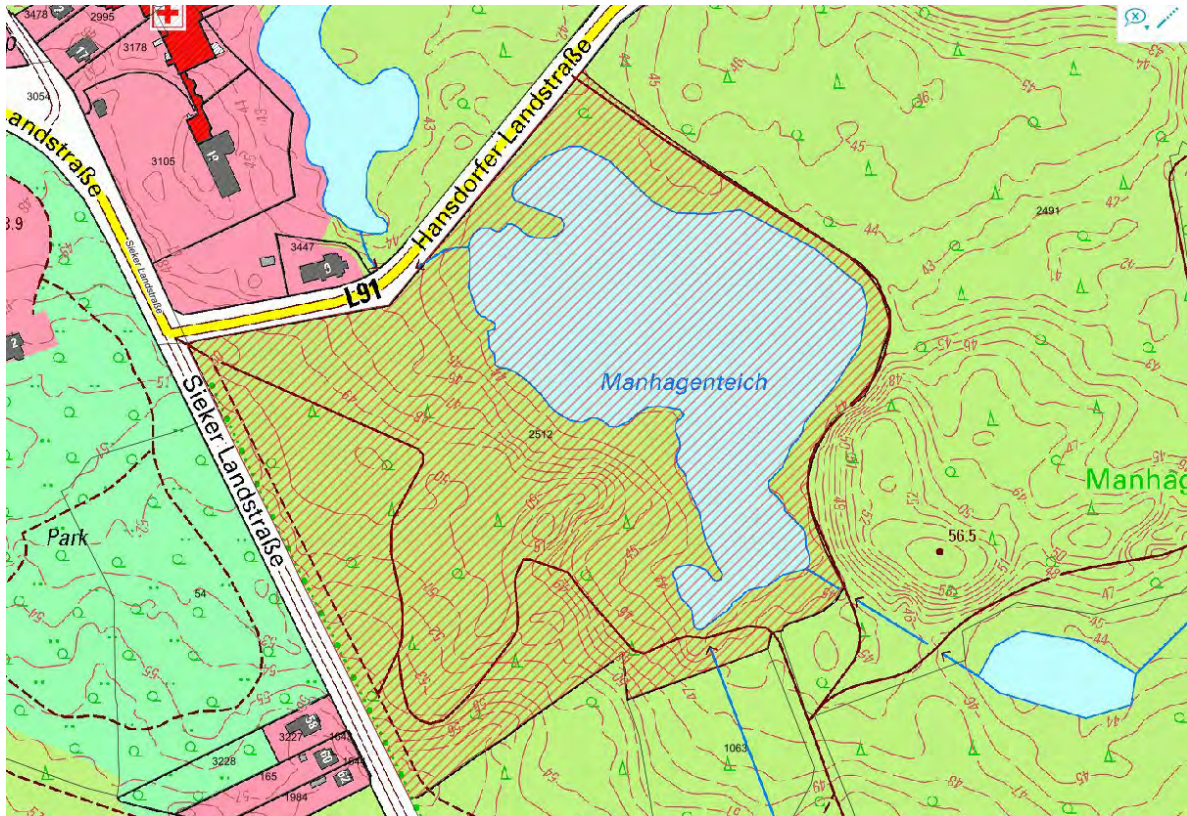

Anlage 1 zur Allgemeinverfügung des Kreises Stormarn vom 09. April 2021

Gebiet: Gelände der Johannes-Gutenberg-Schule

Montag	Dienstag	Mittwoch	Donnerstag	Freitag	Samstag	Sonntag
14:00 – 24:00 Uhr	14:00 – 24:00 Uhr	14:00 – 24:00 Uhr	14:00 – 24:00 Uhr	14:00 – 24:00 Uhr	14:00 – 24:00 Uhr	14:00 – 24:00 Uhr

Auf dem Gebiet der Gemeinde Großhansdorf

Gebiet: Alter Sportplatz (Lage: Hoisdorfer Landstraße“ und Wanderweg Mielerstede)

Montag	Dienstag	Mittwoch	Donnerstag	Freitag	Samstag	Sonntag
0:00 – 24:00 Uhr	0:00 – 24:00 Uhr	0:00 – 24:00 Uhr	0:00 – 24:00 Uhr	0:00 – 24:00 Uhr	0:00 – 24:00 Uhr	0:00 – 24:00 Uhr

Gebiet: Park Manhagen (Lage: Hansdorfer Landstraße“ und Sieker Landstraße)

Montag	Dienstag	Mittwoch	Donnerstag	Freitag	Samstag	Sonntag
0:00 – 24:00 Uhr	0:00 – 24:00 Uhr	0:00 – 24:00 Uhr	0:00 – 24:00 Uhr	0:00 – 24:00 Uhr	0:00 – 24:00 Uhr	0:00 – 24:00 Uhr

Gebiet: Unterer Mühlenteich mit angrenzenden Grünflächen einschließlich des Rundwanderwegs (Lage: Eilbergweg, Hansdorfer Landstraße, Hansdorfer Mühlendamm)

Montag	Dienstag	Mittwoch	Donnerstag	Freitag	Samstag	Sonntag
0:00 – 24:00 Uhr	0:00 – 24:00 Uhr	0:00 – 24:00 Uhr	0:00 – 24:00 Uhr	0:00 – 24:00 Uhr	0:00 – 24:00 Uhr	0:00 – 24:00 Uhr