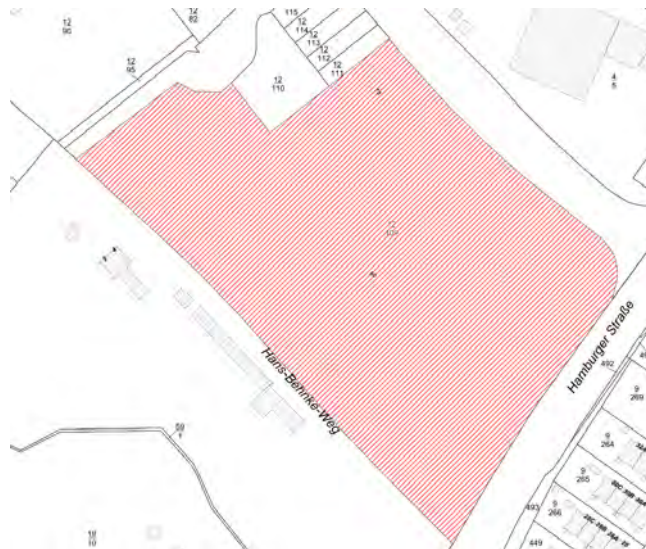

Anlage 1 zur Allgemeinverfügung des Kreises Stormarn vom 09. April 2021

Gebiet: Gelände der Carl-Orff-Schule

Montag	Dienstag	Mittwoch	Donnerstag	Freitag	Samstag	Sonntag
14:00 – 24:00 Uhr	14:00 – 24:00 Uhr	14:00 – 24:00 Uhr	14:00 – 24:00 Uhr	14:00 – 24:00 Uhr	14:00 – 24:00 Uhr	14:00 – 24:00 Uhr

Gebiet: Gelände des Gymnasiums Eckhorst

Montag	Dienstag	Mittwoch	Donnerstag	Freitag	Samstag	Sonntag
14:00 – 24:00 Uhr	14:00 – 24:00 Uhr	14:00 – 24:00 Uhr	14:00 – 24:00 Uhr	14:00 – 24:00 Uhr	14:00 – 24:00 Uhr	14:00 – 24:00 Uhr

Anlage 1 zur Allgemeinverfügung des Kreises Stormarn vom 09. April 2021

Gebiet: Gelände der Johannes-Gutenberg-Schule

Montag	Dienstag	Mittwoch	Donnerstag	Freitag	Samstag	Sonntag
14:00 – 24:00 Uhr	14:00 – 24:00 Uhr	14:00 – 24:00 Uhr	14:00 – 24:00 Uhr	14:00 – 24:00 Uhr	14:00 – 24:00 Uhr	14:00 – 24:00 Uhr