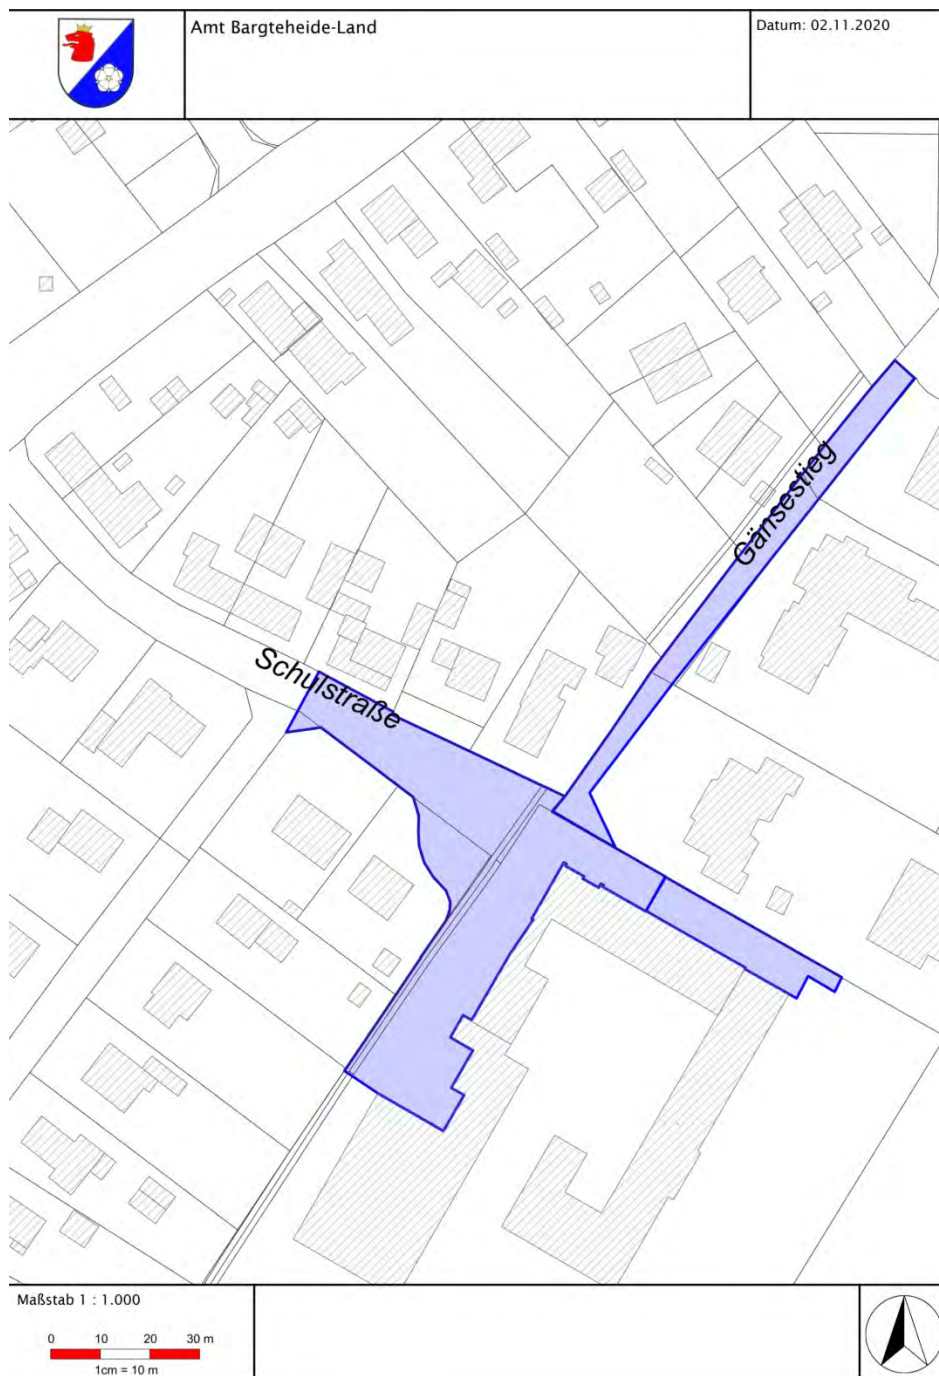

Auf dem Gebiet der Gemeinde Bargfeld-Stegen

Gebiet: Schulstraße von der Einmündung im Kamp bis zum Haupteingang der Grundschule Alte Alster, von dort in südöstlicher Richtung weiter bis zum Ende des Schulgebäudes in Richtung Sportplatz/Haupteingang Krippe „Haus der Kinder“ bzw. vom Haupteingang der Grundschule in südwestlicher Richtung weiter bis zum Zugang zur Sporthalle, einschließlich des Parkplatzes vor dem Schulgebäude, sowie der Gänsestieg auf gesamter Länge von der Schulstraße bis zum Raiffeisenweg.

Montag	Dienstag	Mittwoch	Donnerstag	Freitag	Samstag	Sonntag
07:00 – 18:00 Uhr	07:00 – 18:00 Uhr	07:00 – 18:00 Uhr	07:00 – 18:00 Uhr	07:00 – 18:00 Uhr