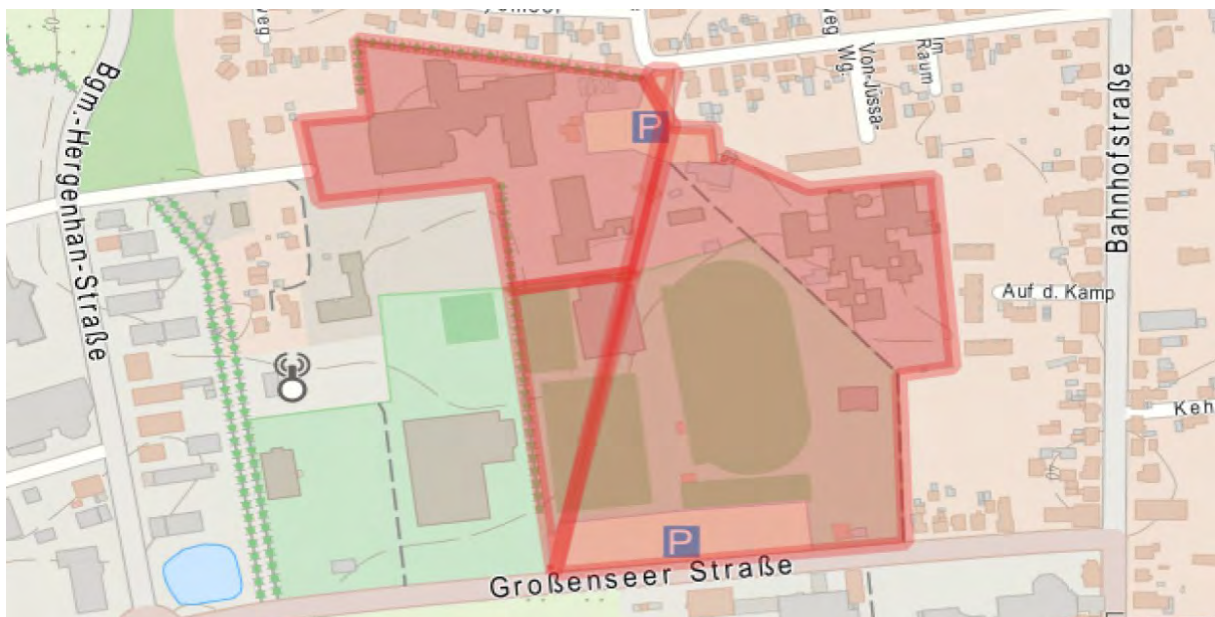

### Auf dem Gebiet der Stadt Ahrensburg

Gebiet:

- Große Straße vom Rondeel bis zur Kreuzung Doppeleiche inklusive Kohschietstraßen
- Manhagener Allee vom Rondeel bis zur Eisenbahnunterführung
- Hagener Allee vom Rondeel bis zum Übergang Bahnhofstraße
- Hamburger Straße vom Rondeel bis zur Kreuzung Woldenhorn
- Rondeel
- Rathausplatz nebst Arkaden/ Nebenflächen
- Rathausstraße
- Verbindung Rathausplatz zur Klaus-Groth-Straße
- Klaus-Groth-Straße, beginnend Manfred-Samusch-Straße bis zur Großen-Straße

Gebiet: Weg zwischen dem Gymnasium und der Mühlau-Schule

Montag	Dienstag	Mittwoch	Donnerstag	Freitag	Samstag	Sonntag
07:00 – 18:00 Uhr	07:00 – 18:00 Uhr	07:00 – 18:00 Uhr	07:00 – 18:00 Uhr	07:00 – 18:00 Uhr		

Gebiet: Auf der rot markierten Fläche des Schulzentrums zwischen den Straßen Im Raum, Gartenstraße, Heinrich-Hertz-Straße und Großenseer Straße

Montag	Dienstag	Mittwoch	Donnerstag	Freitag	Samstag	Sonntag
07:00 – 18:00 Uhr	07:00 – 18:00 Uhr	07:00 – 18:00 Uhr	07:00 – 18:00 Uhr	07:00 – 18:00 Uhr		

### Auf dem Gebiet der Gemeinde Bargfeld-Stegen

Gebiet: Schulstraße von der Einmündung im Kamp bis zum Haupteingang der Grundschule Alte Alster, von dort in südöstlicher Richtung weiter bis zum Ende des Schulgebäudes in Richtung Sportplatz/Haupteingang Krippe „Haus der Kinder“ bzw. vom Haupteingang der Grundschule in südwestlicher Richtung weiter bis zum Zugang zur Sporthalle, einschließlich des Parkplatzes vor dem Schulgebäude, sowie der Gänsestieg auf gesamter Länge von der Schulstraße bis zum Raiffeisenweg.