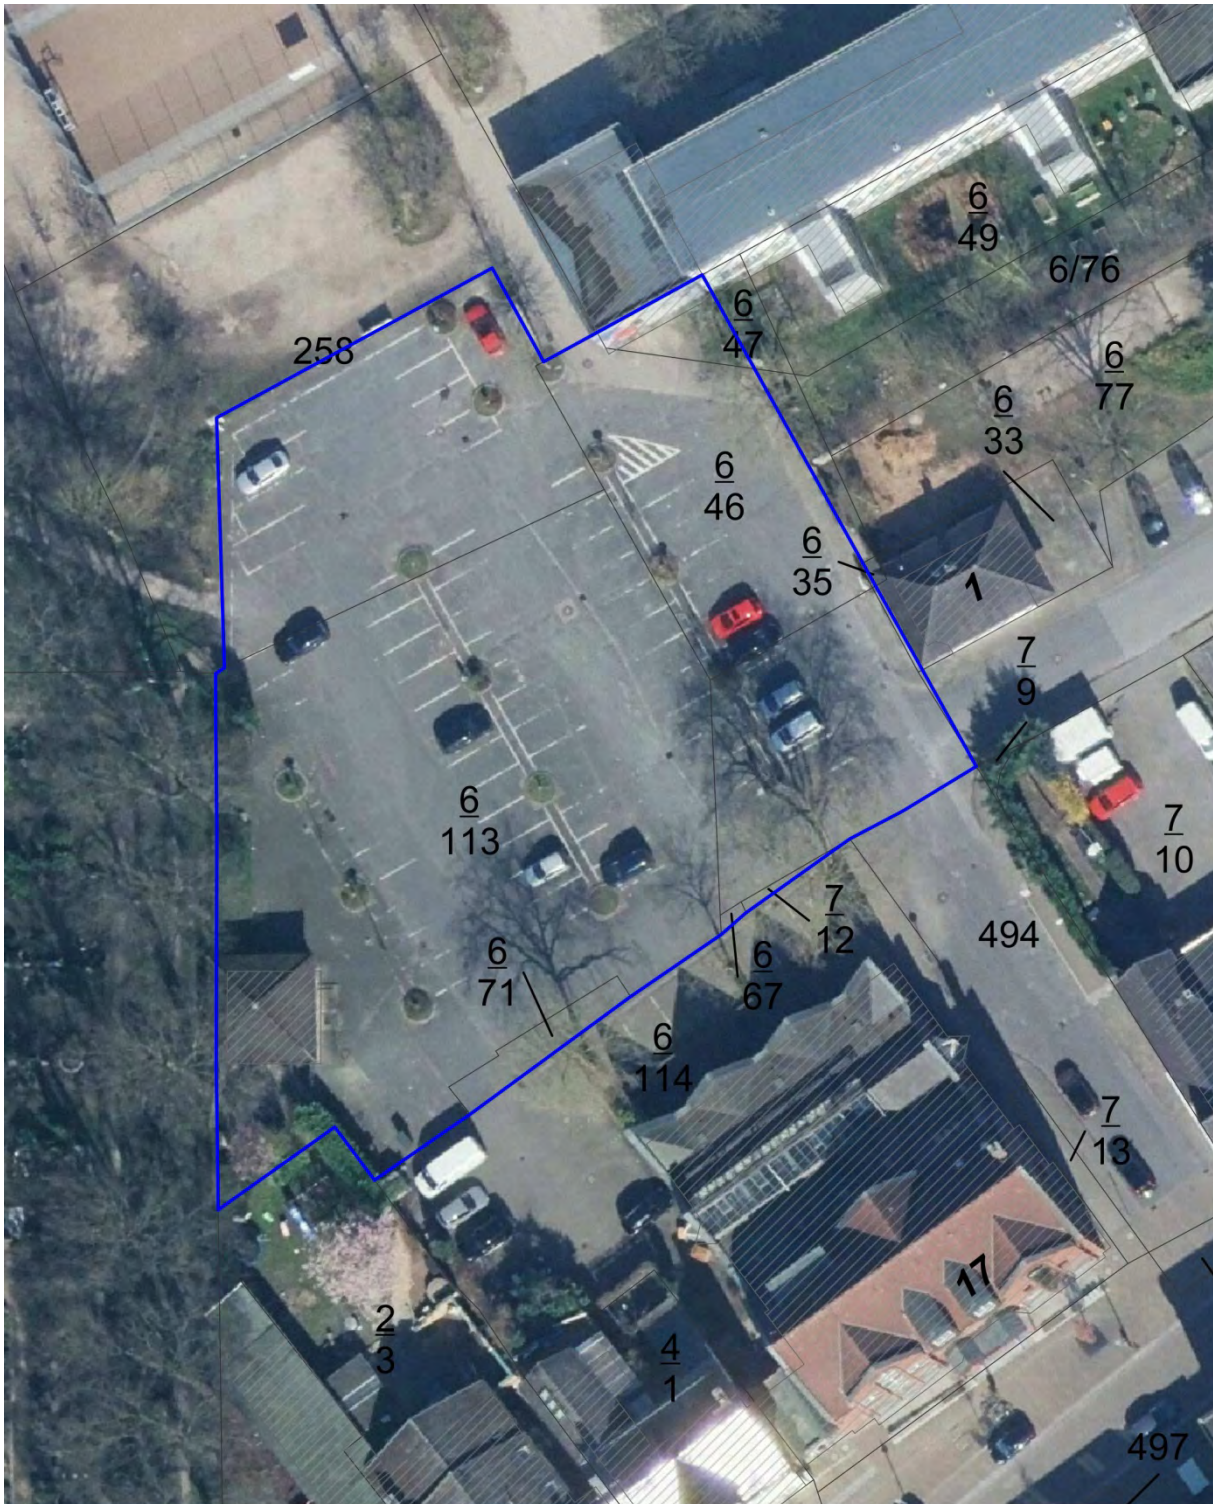

Auf dem Gebiet der Stadt Reinfeld

Gebiet: Marktplatz

Montag	Dienstag	Mittwoch	Donnerstag	Freitag	Samstag	Sonntag
06:00 – 18:00 Uhr	06:00 – 18:00 Uhr	06:00 – 18:00 Uhr	06:00 – 18:00 Uhr	06:00 – 18:00 Uhr