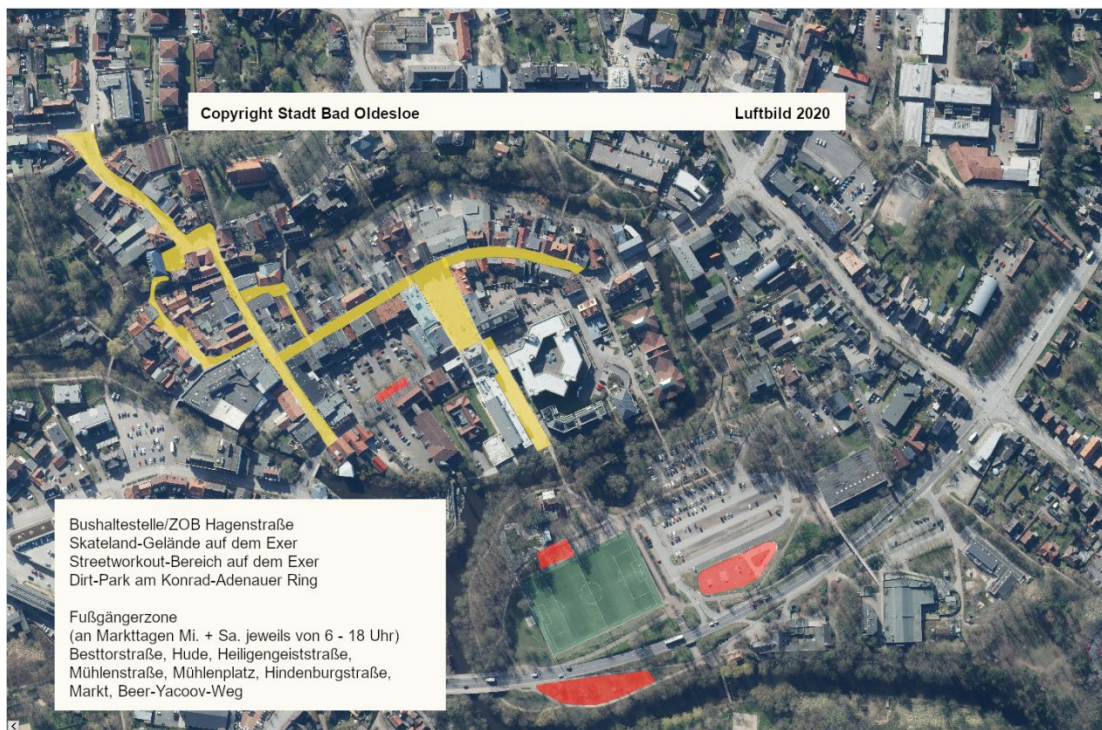

Gebiet: Der Streetworkout-Bereich auf dem Exer

Montag	Dienstag	Mittwoch	Donnerstag	Freitag	Samstag	Sonntag
08:00 – 19:00 Uhr	08:00 – 19:00 Uhr	08:00 – 19:00 Uhr	08:00 – 19:00 Uhr	08:00 – 19:00 Uhr	08:00 – 19:00 Uhr	08:00 – 19:00 Uhr

Gebiet: Der Dirt-Park am Konrad-Adenauer-Ring

Montag	Dienstag	Mittwoch	Donnerstag	Freitag	Samstag	Sonntag
08:00 – 19:00 Uhr	08:00 – 19:00 Uhr	08:00 – 19:00 Uhr	08:00 – 19:00 Uhr	08:00 – 19:00 Uhr	08:00 – 19:00 Uhr	08:00 – 19:00 Uhr

Auf dem Gebiet der Stadt Bargteheide

Gebiet: Gelände des Schulzentrums

Auf dem Gebiet der Gemeinde Trittau

Gebiet: Weg zwischen dem Gymnasium und der Mühlau-Schule

Montag	Dienstag	Mittwoch	Donnerstag	Freitag	Samstag	Sonntag
07:00 – 18:00 Uhr	07:00 – 18:00 Uhr	07:00 – 18:00 Uhr	07:00 – 18:00 Uhr	07:00 – 18:00 Uhr		

Auf dem Gebiet der Gemeinde Bargfeld-Stegen

Gebiet: Schulstraße von der Einmündung im Kamp bis zum Haupteingang der Grundschule Alte Alster, von dort in südöstlicher Richtung weiter bis zum Ende des Schulgebäudes in Richtung Sportplatz/Haupteingang Krippe „Haus der Kinder“ bzw. vom Haupteingang der Grundschule in südwestlicher Richtung weiter bis zum Zugang zur Sporthalle, einschließlich des Parkplatzes vor dem Schulgebäude, sowie der Gänsestieg auf gesamter Länge von der Schulstraße bis zum Raiffeisenweg.