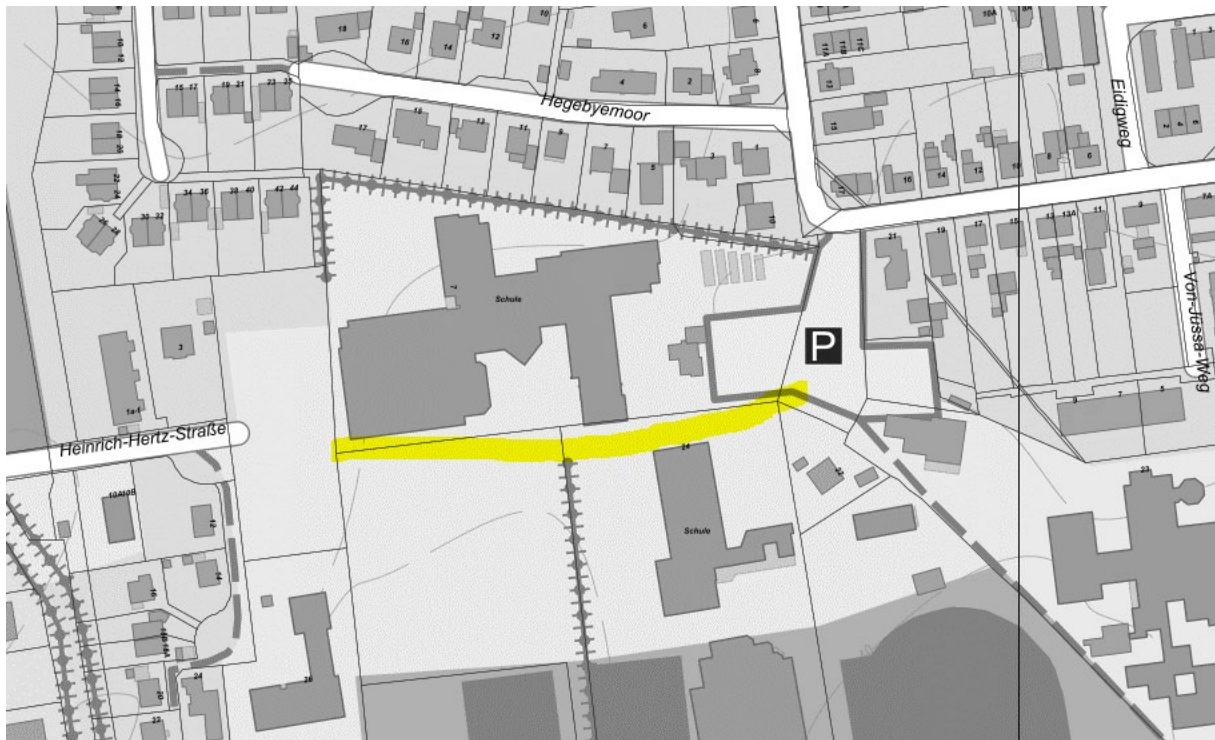

Gebiet: Der Dirt-Park am Konrad-Adenauer-Ring

Montag	Dienstag	Mittwoch	Donnerstag	Freitag	Samstag	Sonntag
08:00 – 19:00 Uhr	08:00 – 19:00 Uhr	08:00 – 19:00 Uhr	08:00 – 19:00 Uhr	08:00 – 19:00 Uhr	08:00 – 19:00 Uhr	08:00 – 19:00 Uhr

Gebiet: Die Fußgängerzone (Besttorstraße, Hude, Heiligengeiststraße, Mühlenstraße, Mühlenplatz, Hindenburgstraße, Markt) und den Beer-Yacoov-Weg

Montag	Dienstag	Mittwoch	Donnerstag	Freitag	Samstag	Sonntag
08:00 – 18:00 Uhr	08:00 – 18:00 Uhr	06:00 – 18:00 Uhr	08:00 – 18:00 Uhr	08:00 – 18:00 Uhr	06:00 – 18:00 Uhr	

Auf dem Gebiet der Stadt Bargteheide

Gebiet: Gelände des Schulzentrums

Auf dem Gebiet der Gemeinde Trittau

Gebiet: Weg zwischen dem Gymnasium und der Mühlau-Schule

Montag	Dienstag	Mittwoch	Donnerstag	Freitag	Samstag	Sonntag
07:00 – 18:00 Uhr	07:00 – 18:00 Uhr	07:00 – 18:00 Uhr	07:00 – 18:00 Uhr	07:00 – 18:00 Uhr		

Auf dem Gebiet der Gemeinde Bargfeld-Stegen

Gebiet: Schulstraße von der Einmündung im Kamp bis zum Haupteingang der Grundschule Alte Alster, von dort in südöstlicher Richtung weiter bis zum Ende des Schulgebäudes in Richtung Sportplatz/Haupteingang Krippe „Haus der Kinder“ bzw. vom Haupteingang der Grundschule in südwestlicher Richtung weiter bis zum Zugang zur Sporthalle, einschließlich des Parkplatzes vor dem Schulgebäude, sowie der Gänsestieg auf gesamter Länge von der Schulstraße bis zum Raiffeisenweg.